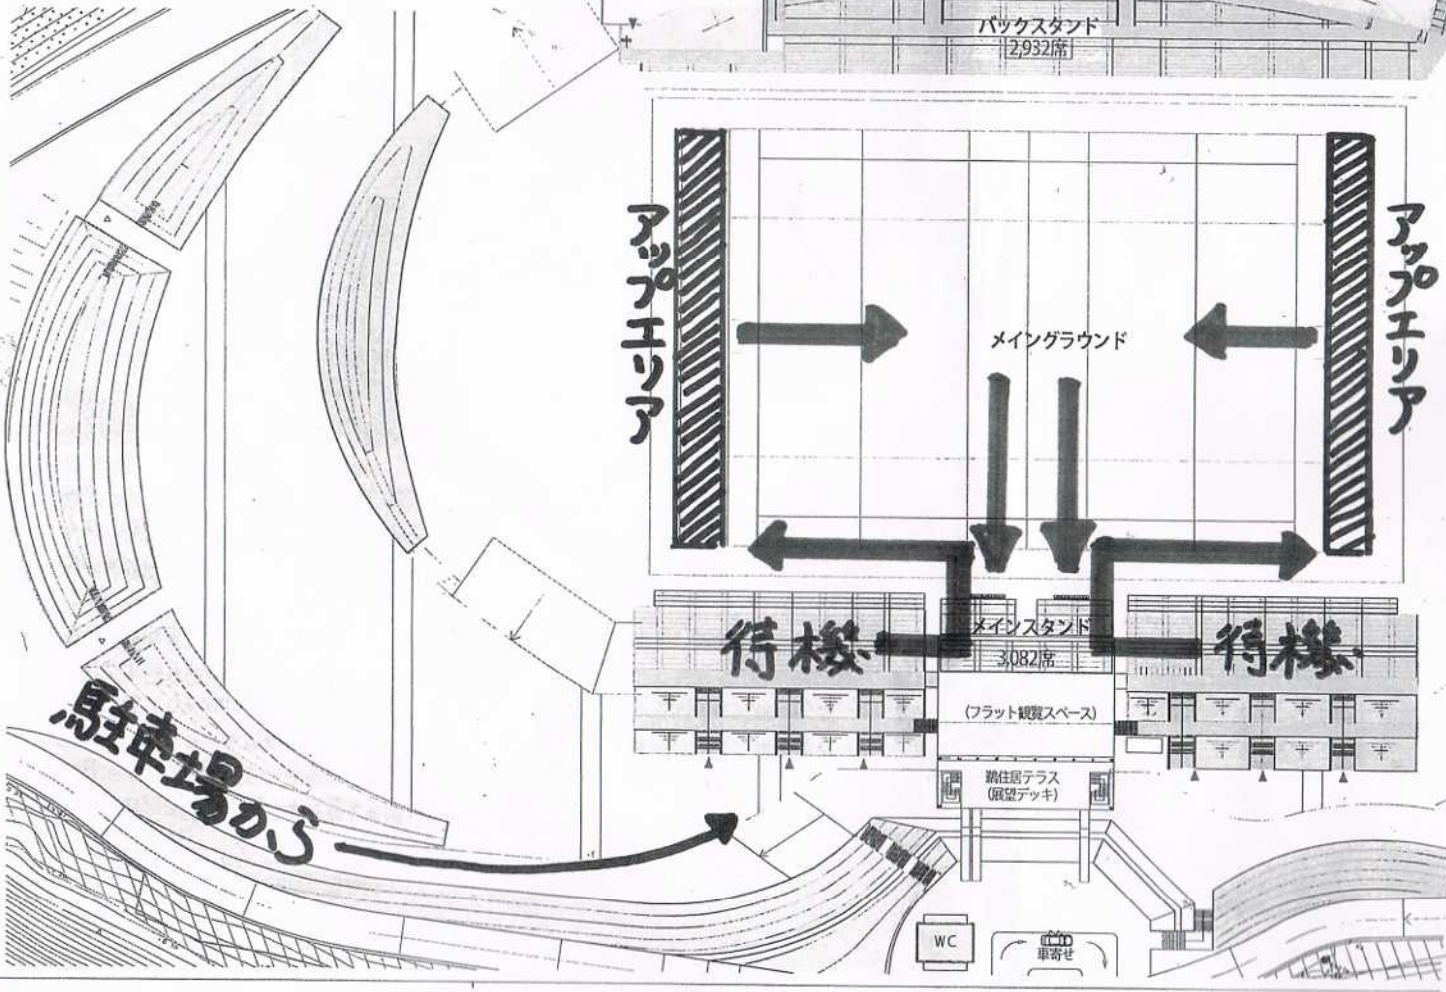

試合前の飲酒は
禁止とさせていただきます

アップエリアが 変更となりました

- ★ 待機エリアから 試合の格好 アップエリアに向かって下さい
- ★ 前の試合が始まりました
アップエリア利用いただけます
- ★ 前の試合が終わりました
そのまわりから中央に集まり
試合開始となります
- ★ 試合終了後は
写真撮影後に退場となります

※貴重品

各チームで十分気をつけて
管理をお願い致します

※ロッカールーム (IF)

ご利用いただけますが
荷物は置き放しには
していただきお願い致します