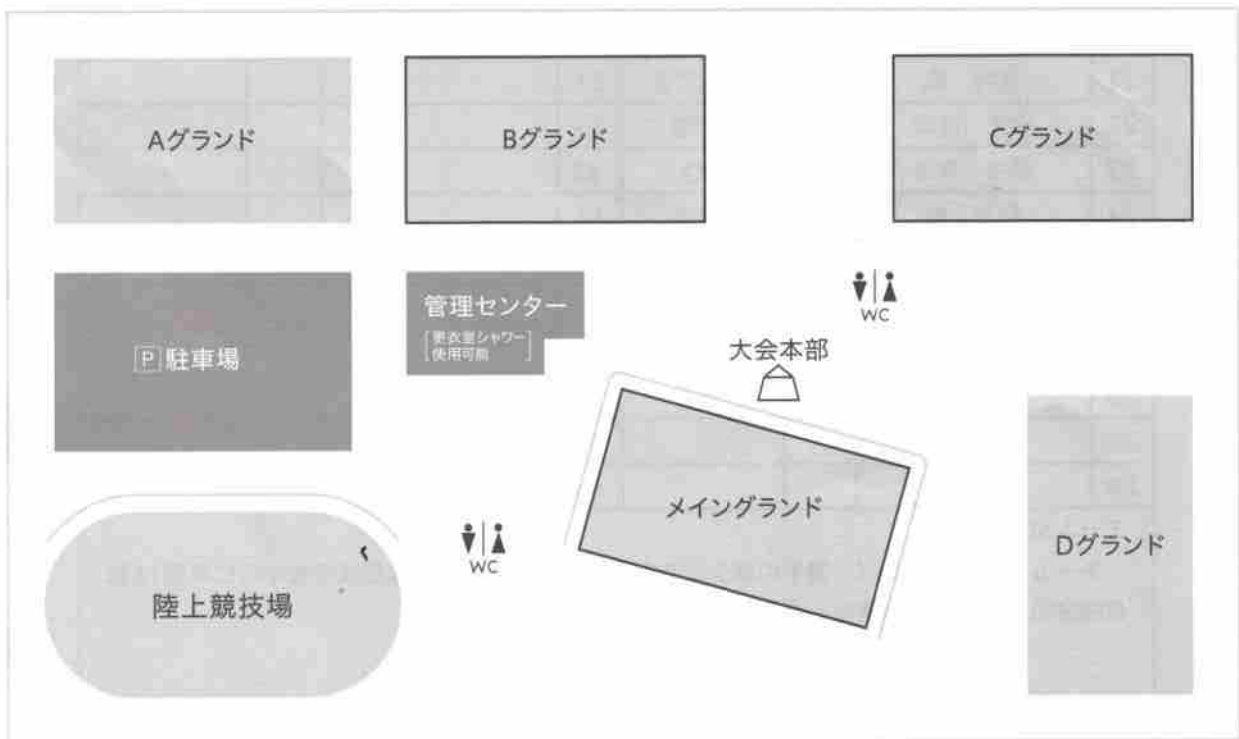

< 交流戦会場 >

「菅平高原スポーツランド」サニアパーク菅平

郵便番号:386-2204

住所:長野県上田市菅平高原 1278-244

電話番号:0268-61-7090

FAX番号:0268-61-7095

グラウンドマップ