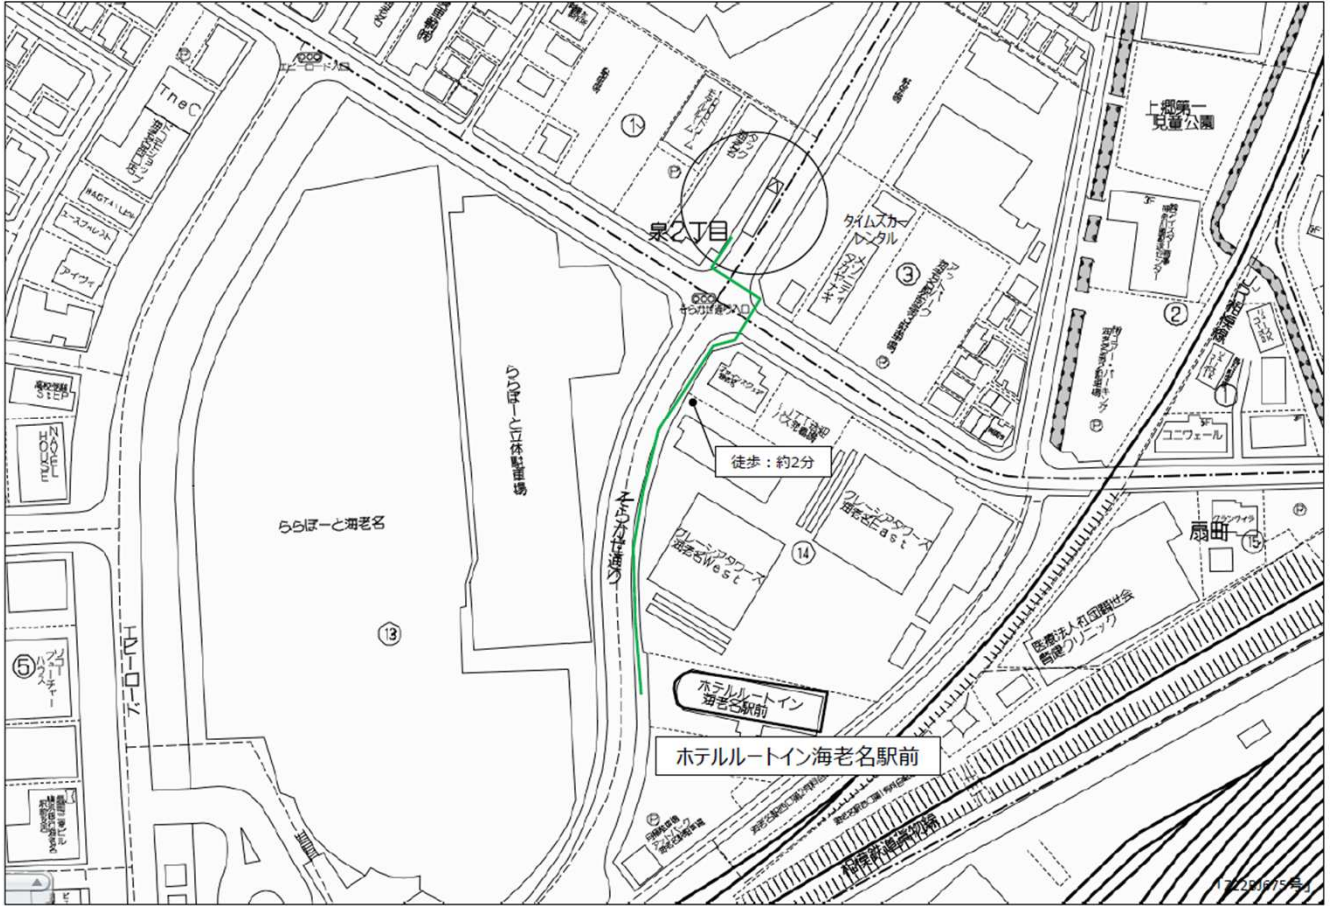

# 宿泊施設 選手団バス乗降場

ホテルルートイン海老名駅前

海老名市 バス乗降場