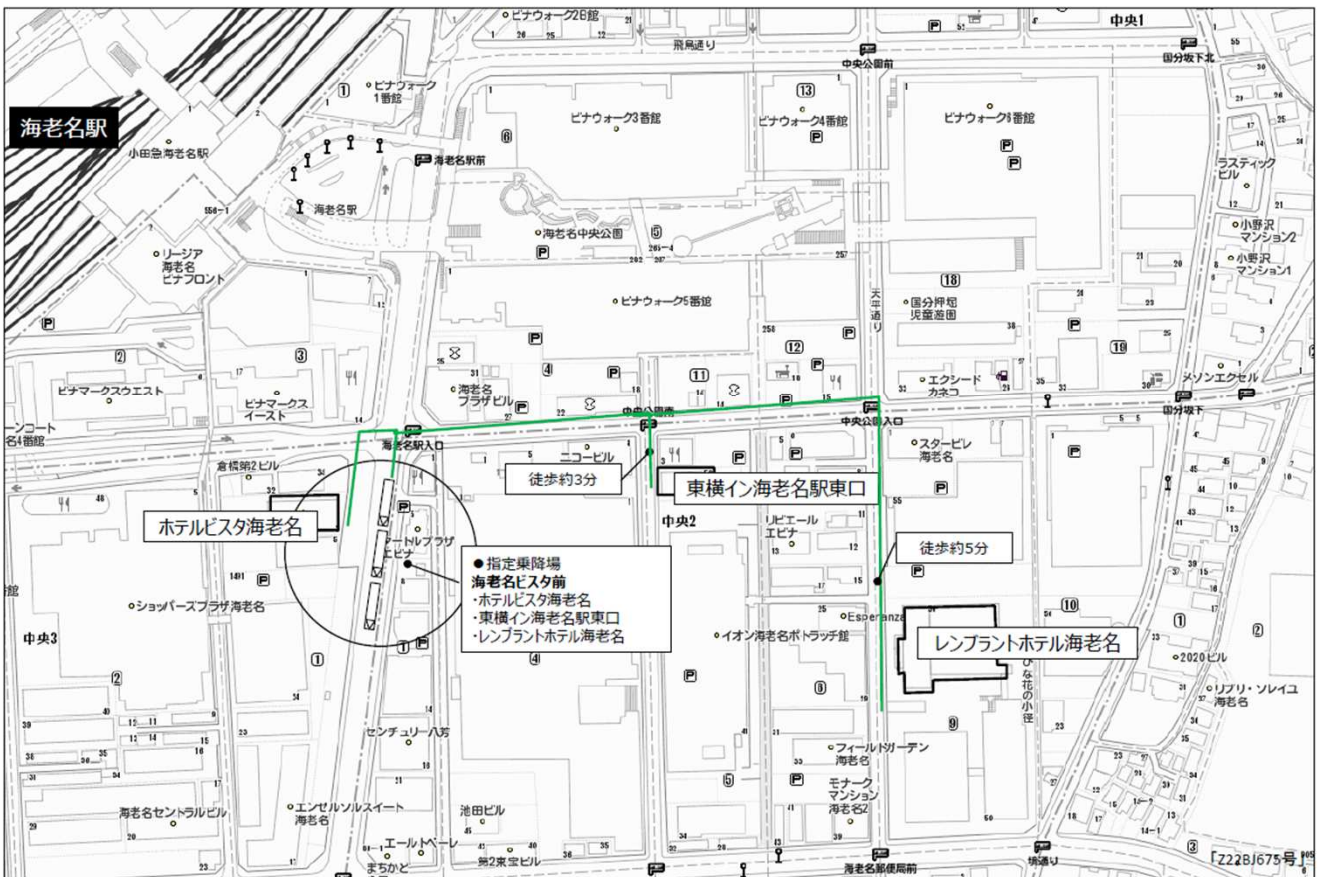

# 宿泊施設 選手団バス乗降場

ホテルルートイン海老名駅前

海老名市 バス乗降場

## 指定乗降場：海老名ビスタ前

- ・ホテルビスタ海老名
- ・東横イン海老名駅東口
- ・レプラントホテル海老名

海老名市 バス乗降場